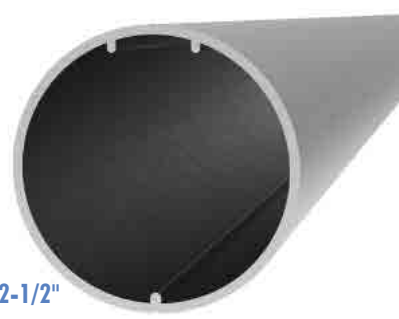

Motorización Tubo 2" 1/2

ACCESORIOS

ITEM 1045
TUBO ALUM. LISO 2-1/2"