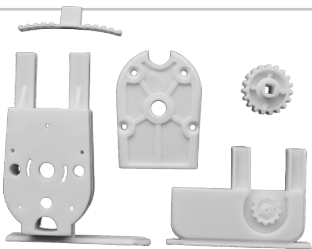

## ACCESORIOS

**ITEM 34337**  
RIEL PANEL MOTORIZADO

**ITEM 8840**  
CORREA DENTADA  
PANEL

**ITEM 8844**  
SET UNIÓN CORREA  
DENTADA

**ITEM 63259**  
SET POLEA LATERAL  
COMPACTO 1 ALA IZQ

**ITEM 61812**  
SET POLEA LATERAL  
COMPACTO 1 ALA DER

**ITEM 61813**  
SET POLEA LATERAL  
COMPACTO DOS ALAS

**ITEM 29979**  
UNIÓN RIEL PANEL