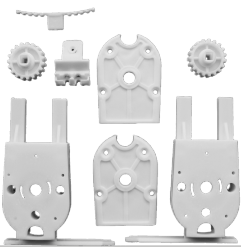

## ACCESORIOS

**ITEM 34337**  
RIEL PANEL MOTORIZADO

**ITEM 8840**  
CORREA DENTADA  
PANEL

**ITEM 8844**  
SET UNIÓN CORREA  
DENTADA

**ITEM 63259**  
SET POLEA LATERAL  
COMPACTO 1 ALA IZQ

**ITEM 61812**  
SET POLEA LATERAL  
COMPACTO 1 ALA DER

**ITEM 61813**  
SET POLEA LATERAL  
COMPACTO DOS ALAS

**ITEM 29979**  
UNIÓN RIEL PANEL