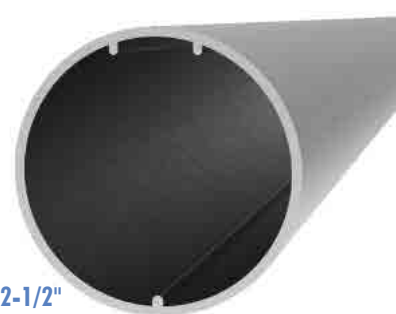

Motorización Tubo 2" 1/2

ACCESORIOS

ITEM 1045
TUBO ALUM. LISO 2-1/2"