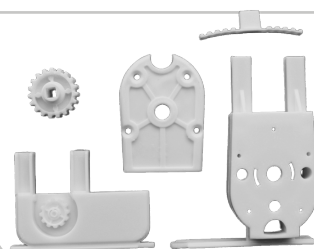

## ACCESORIOS

**ITEM 34337**  
RIEL PANEL MOTORIZADO

**ITEM 8840**  
CORREA DENTADA  
PANEL

**ITEM 8844**  
SET UNIÓN CORREA  
DENTADA

**ITEM 63259**  
SET POLEA LATERAL  
COMPACTO 1 ALA IZQ

**ITEM 61812**  
SET POLEA LATERAL  
COMPACTO 1 ALA DER

**ITEM 61813**  
SET POLEA LATERAL  
COMPACTO DOS ALAS

**ITEM 29979**  
UNIÓN RIEL PANEL