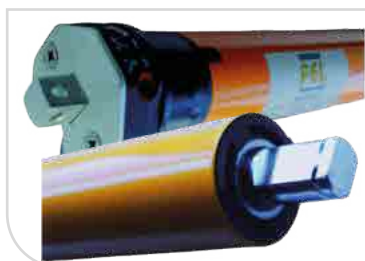

ITEM 861
MOTOR DM 35 S 6/33

ITEM 6033
MOTOR DM 35 RL 6/33