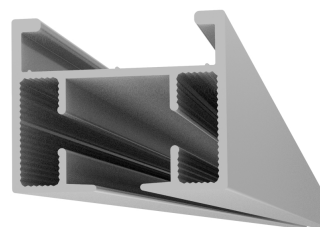

Motorización Panel MOTORES

ITEM 34337
RIEL PANEL MOTORIZADO
PEL 02