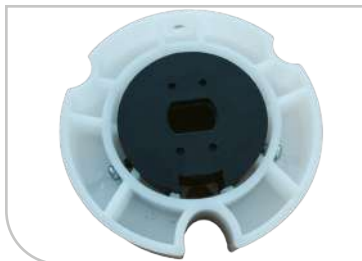

## ACCESORIOS

**ITEM 21431**  
TUBO ALUM. LISO 85MM

**ITEM 25894**  
CORONA 85 MM  
REDONDA

**ITEM 25896**  
ADAPTADOR TUBO  
85 MM

**ITEM 108496**  
ADAPTADOR MOTOR  
PEL 1 85mm

**124200**  
KIT SOPORTE MOT. LARGO  
PEL 2 BLANCO