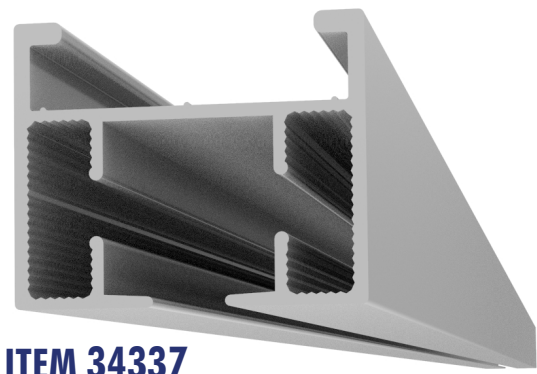

Motorización Panel

ACCESORIOS

ITEM 34337
RIEL PANEL MOTORIZADO