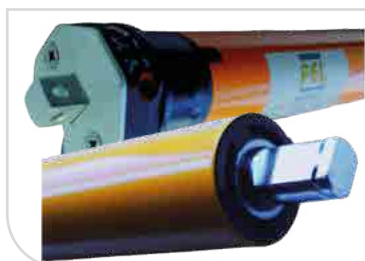

ITEM 861
MOTOR DM 35 S 6/33

Motorización Tubo 40mm

MOTORES

ITEM 6033
MOTOR DM 35 RL 6/33