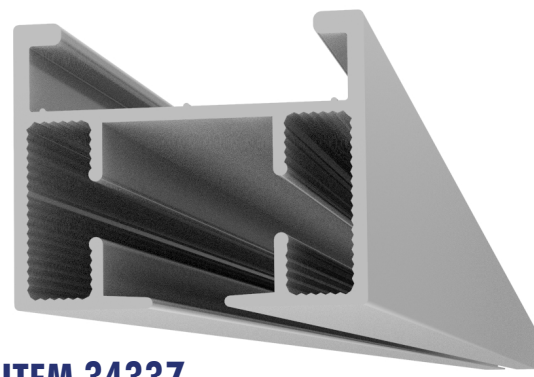

Motorización Panel

MOTORES

ITEM 34337
RIEL PANEL MOTORIZADO