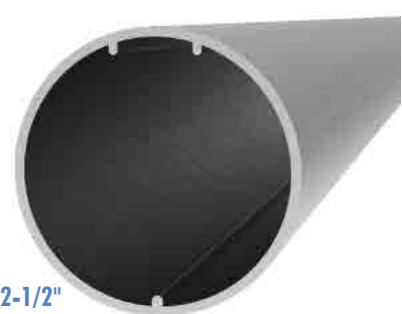

Motorización Tubo 2" 1/2

MOTORES

ITEM 1045
TUBO ALUM. LISO 2-1/2"

ITEM 17759
MOTOR PEL 45 REL 15/28

INGRESA A NUESTRO
PORTAL DE TOMAPEDIDOS