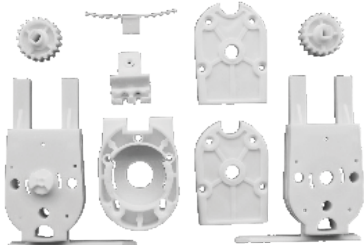

ITEM 792
EMPATE CORREA
DENTADA

ITEM 978
UNIÓN RIEL
PANEL MOTORIZADO

PEL

Motorización Panel

ACCESORIOS

ITEM 1025
RIEL PANEL MOTORIZADO

ITEM 977
TOPE FRENO PANEL
MOTORIZADO

ITEM 87530
CORREA DENTADA
PANEL MOTORIZADO

ITEM 61810
SET POLEA LATERAL
COMPACTO PEL 1 IZQ

ITEM 63258
SET POLEA LATERAL
COMPACTO PEL 1 DER

ITEM 61811
SET POLEA LATERAL
COMPACTO PEL 1
DOS ALAS

PEL

www.decoracionespel.com.co

Motorización

CONTROLES - INTERFAZ