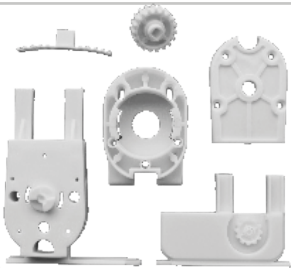

ITEM 792
EMPATE CORREA
DENTADA

ITEM 978
UNIÓN RIEL
PANEL MOTORIZADO

PEL

Motorización Panel

ACCESORIOS

ITEM 1025
RIEL PANEL MOTORIZADO

ITEM 977
TOPE FRENO PANEL
MOTORIZADO

ITEM 87530
CORREA DENTADA
PANEL MOTORIZADO

ITEM 61810
SET POLEA LATERAL
COMPACTO PEL 1 IZQ

ITEM 63258
SET POLEA LATERAL
COMPACTO PEL 1 DER

ITEM 61811
SET POLEA LATERAL
COMPACTO PEL 1
DOS ALAS

PEL

www.decoracionespel.com.co

Motorización

CONTROLES - INTERFAZ