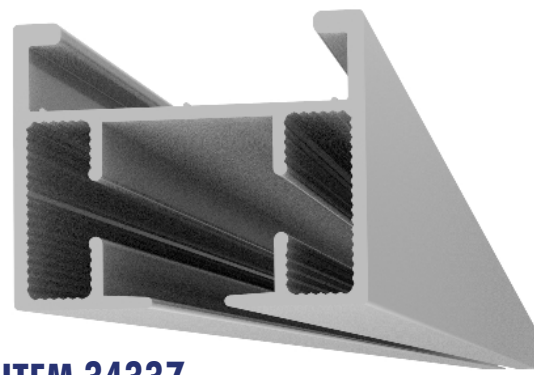

Motorización Panel

MOTORES

ITEM 34337
RIEL PANEL MOTORIZADO