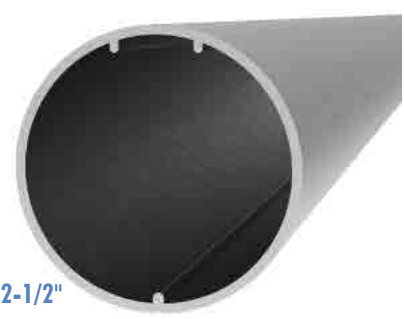

Motorización Tubo 2" 1/2

MOTORES

ITEM 1045
TUBO ALUM. LISO 2-1/2"