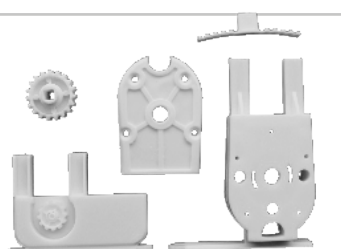

ITEM 8834
SET POLEA LATERAL
MOTOR PANEL

ITEM 8837
SOPORTE TECHO RIEL
MOTORIZADO

PEL

www.decoracionespel.com.co

Motorización Panel

ACCESORIOS

ITEM 34337
RIEL PANEL MOTORIZADO

ITEM 8840
CORREA DENTADA
PANEL

ITEM 8844
SET UNION CORREA
DENTADA

ITEM 63259
SET POLEA LATERAL
COMPACTO 1 ALA IZQ

ITEM 61812
SET POLEA LATERAL
COMPACTO 1 ALA DER

ITEM 61813
SET POLEA LATERAL
COMPACTO DOS ALAS

ITEM 29979
UNION RIEL PANEL