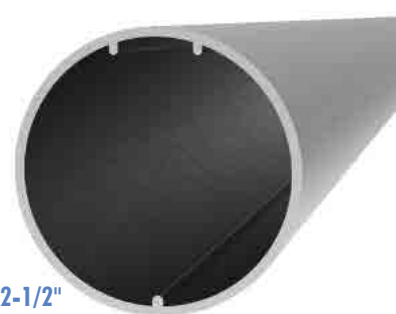

ITEM 8819
ADAPTADOR TUBO
45-63 MM

ITEM 8825
SOPORTE ADAPTADOR
LARGE TUBO 45

PEL

www.decoracionespel.com.co

Motorización Tubo 2" 1/2

ACCESORIOS

ITEM 1045
TUBO ALUM. LISO 2-1/2"

ITEM 950
SOPORTE MOTOR
GRANDE