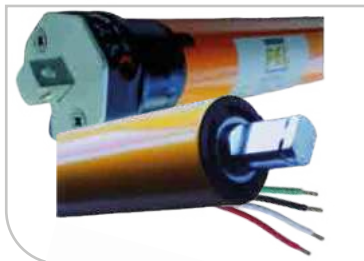

ITEM 47216
MOTOR DM 35 BIE LI 6/24

ITEM 861
MOTOR DM 35 S 6/33