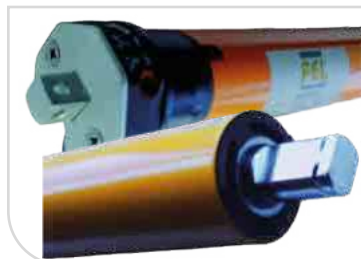

PEL

www.decoracionespel.com.co

Motorización Tubo 2"

MOTORES

ITEM 1044
TUBO ALUM 2"

ITEM 6033
MOTOR DM 35 RL 6/33

ITEM 103341
MOTOR DM 35 BIRL 6/33

ITEM 861
MOTOR DM 35 S 6/33