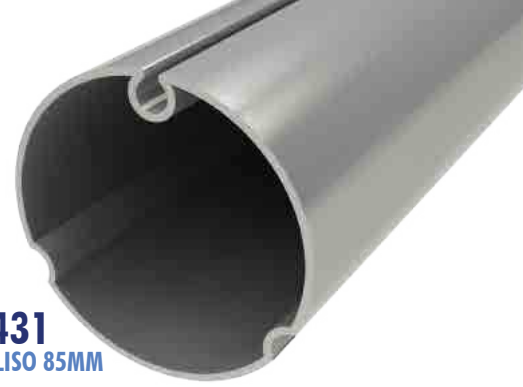

Motorización Tubo 85mm

ACCESORIOS

ITEM 21431
TUBO ALUM. LISO 85MM

ITEM 25894
CORONA 85 MM
REDONDA