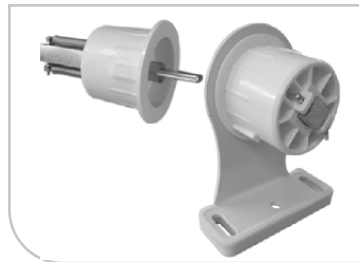

ITEM 928
SOPORTE CENTRAL 180
GRAD AMORT