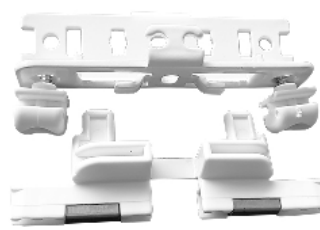

PEL

www.decoracionespel.com.co

Motorización Panel MOTORES

ITEM 34337
RIEL PANEL MOTORIZADO
PEL 02

ITEM 49831
RIEL MOTORIZACIÓN
CONTEMPORANEA

ITEM 47592
CORREA DENTADA
6MM PX

ITEM 656
UÑA TECHO NYLON

ITEM 110194
TOPE FRENO PX