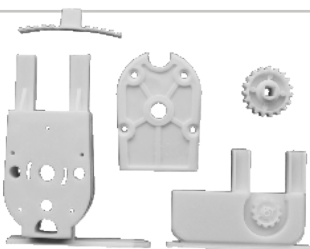

MOTORES

ITEM 34337
RIEL PANEL MOTORIZADO

ITEM 47584
MOTOR PANEL
PV 18,9 DB LI

ITEM 8832
MOTOR PANEL
25 DB

Motorización Panel

ACCESORIOS

ITEM 8843
CRUZADOR BRAZO
90 GRADOS

ITEM 8835
CRUZADOR PANEL
MOTORIZADO

ITEM 8834
SET POLEA LATERAL
MOTOR PANEL

ITEM 8837
SOPORTE TECHO RIEL
MOTORIZADO

PEL

www.decoracionespel.com.co

Motorización Panel

ACCESORIOS

ITEM 34337
RIEL PANEL MOTORIZADO

ITEM 8840
CORREA DENTADA
PANEL

ITEM 8844
SET UNION CORREA
DENTADA

ITEM 63259
SET POLEA LATERAL
COMPACTO 1 ALA IZQ

ITEM 61812
SET POLEA LATERAL
COMPACTO 1 ALA DER

ITEM 61813
SET POLEA LATERAL
COMPACTO DOS ALAS

ITEM 29979
UNION RIEL PANEL