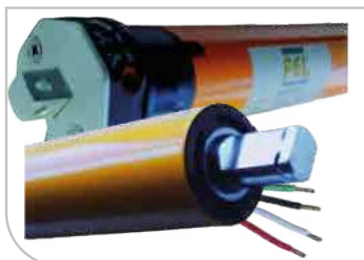

ITEM 83177
MOTOR DM 35 BIELW 10/21

ITEM 859
MOTOR DM 35 S 10/21