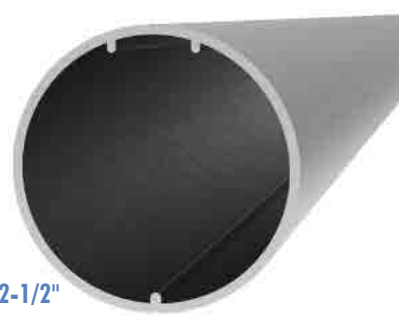

Motorización Tubo 2" 1/2

ACCESORIOS

ITEM 1045
TUBO ALUM. LISO 2-1/2"

ITEM 50316
CORONA UNIVERSAL
2 1/2" (va con item 928, 943)