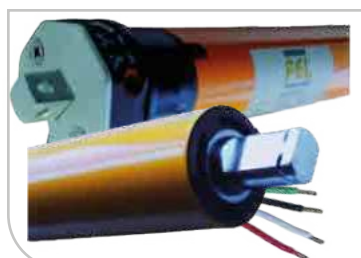

ITEM 83177
MOTOR DM 35 BIELW 10/21

ITEM 859
MOTOR DM 35 S 10/21