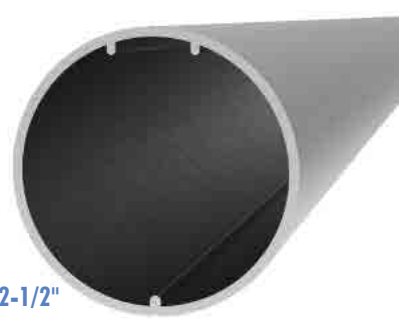

Motorización Tubo 2" 1/2

MOTORES

ITEM 1045
TUBO ALUM. LISO 2-1/2"