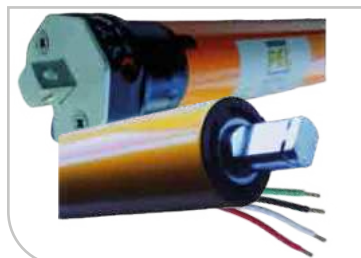

PEL

www.decoracionespel.com.co

Motorización Tubo 2"

MOTORES

ITEM 1044
TUBO ALUM 2"

ITEM 6033
MOTOR DM 35 RL 6/33

ITEM 103341
MOTOR DM 35 BIRL 6/33

ITEM 861
MOTOR DM 35 S 6/33