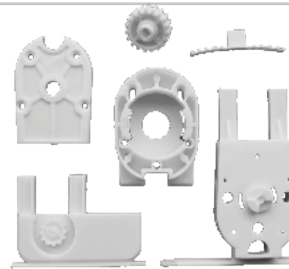

ITEM 792
EMPATE CORREA
DENTADA

ITEM 978
UNIÓN RIEL
PANEL MOTORIZADO

PEL

Motorización Panel

ACCESORIOS

ITEM 1025
RIEL PANEL MOTORIZADO

ITEM 977
TOPE FRENO PANEL
MOTORIZADO

ITEM 87530
CORREA DENTADA
PANEL MOTORIZADO

ITEM 61810
SET POLEA LATERAL
COMPACTO PEL 1 IZQ

ITEM 63258
SET POLEA LATERAL
COMPACTO PEL 1 DER

ITEM 61811
SET POLEA LATERAL
COMPACTO PEL 1
DOS ALAS

PEL

www.decoracionespel.com.co

Motorización

CONTROLES - INTERFAZ