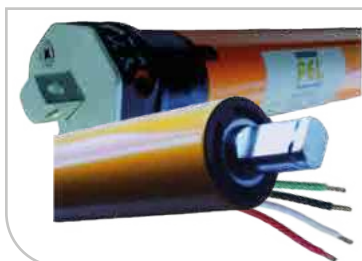

ITEM 859
MOTOR DM 35 S
10/21