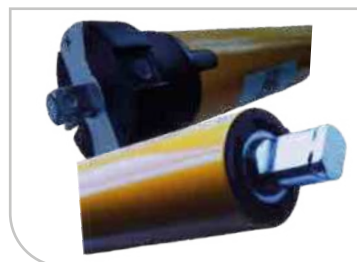

ITEM 868
MOTOR DM 45 RL 20/32

PEL

www.decoracionespel.com.co