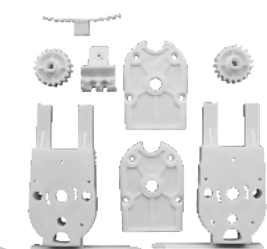

MOTORES

ITEM 34337
RIEL PANEL MOTORIZADO

ITEM 47584
MOTOR PANEL
PV 18,9 DB LI

ITEM 8832
MOTOR PANEL
25 DB

Motorización Panel

ACCESORIOS

ITEM 8843
CRUZADOR BRAZO
90 GRADOS

ITEM 8835
CRUZADOR PANEL
MOTORIZADO

ITEM 8834
SET POLEA LATERAL
MOTOR PANEL

ITEM 8837
SOPORTE TECHO RIEL
MOTORIZADO

PEL

www.decoracionespel.com.co

Motorización Panel

ACCESORIOS

ITEM 34337
RIEL PANEL MOTORIZADO

ITEM 8840
CORREA DENTADA
PANEL

ITEM 8844
SET UNION CORREA
DENTADA

ITEM 63259
SET POLEA LATERAL
COMPACTO 1 ALA IZQ

ITEM 61812
SET POLEA LATERAL
COMPACTO 1 ALA DER

ITEM 61813
SET POLEA LATERAL
COMPACTO DOS ALAS

ITEM 29979
UNION RIEL PANEL