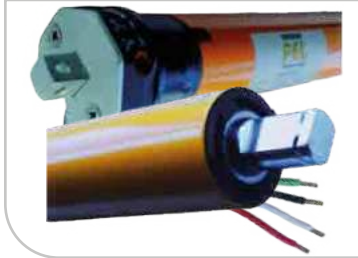

ITEM 859
MOTOR DM 35 S 10/21