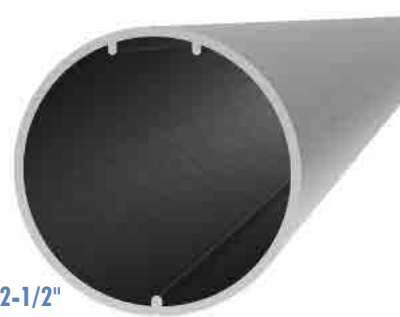

Motorización Tubo 3"

ACCESORIOS

ITEM 1045
TUBO ALUM. LISO 2-1/2"