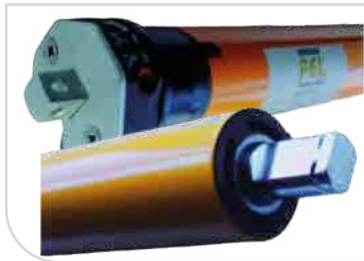

PEL

Lista de Precios Motorización PEL 1

“

Inspiramos sueños y transformamos ambientes

Motorización Tubo 40mm

MOTORES

ITEM 6033
MOTOR DM 35 RL 6/33

ITEM 103341
MOTOR DM 35 BIRL 6/33