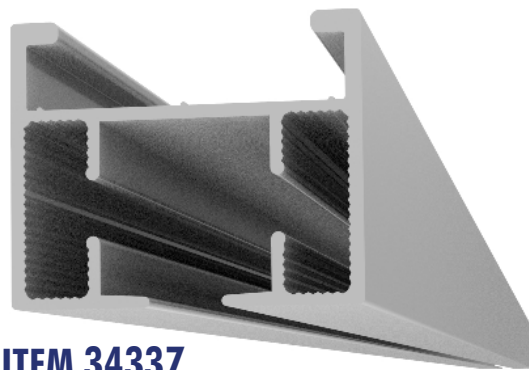

ITEM 8834
SET POLEA LATERAL
MOTOR PANEL

ITEM 8837
SOPORTE TECHO RIEL
MOTORIZADO

PEL

www.decoracionespel.com.co

Motorización Panel

ACCESORIOS

ITEM 34337
RIEL PANEL MOTORIZADO

ITEM 8840
CORREA DENTADA
PANEL

ITEM 8844
SET UNION CORREA
DENTADA

ITEM 63259
SET POLEA LATERAL
COMPACTO 1 ALA IZQ

ITEM 61812
SET POLEA LATERAL
COMPACTO 1 ALA DER

ITEM 61813
SET POLEA LATERAL
COMPACTO DOS ALAS

ITEM 29979
UNION RIEL PANEL