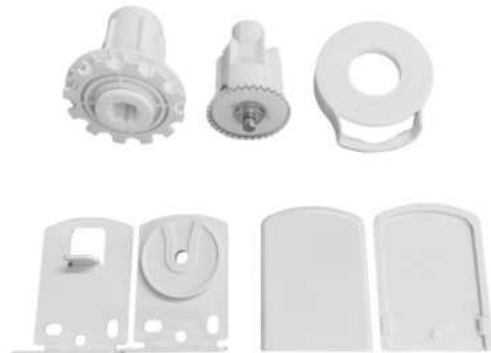

Tubo de Acero Inox 1"

Item: 47634

Línea de Producto: Enrollable

Color: Crudo.

Unidad de medida: Metro Lineal

Unidad de empaque: Tira por 6 Metros