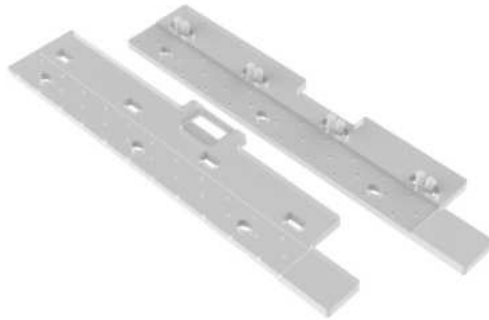

Refuerzo Hanna

Item: 36203

Línea de Producto: Hannal

Colores: Blanco

Unidad de Medida: Unidad

Unidad de Empaque: N/A