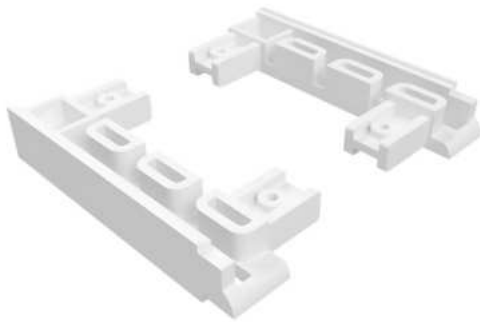

Tapa Lateral Deslizante 6,5 Cm

Item: 50023

Línea de Producto: Panel Japonés

Colores: Blanco, Beige, Gris, Negro

Unidad de Medida: Par

Unidad de Empaque: 20 Pares