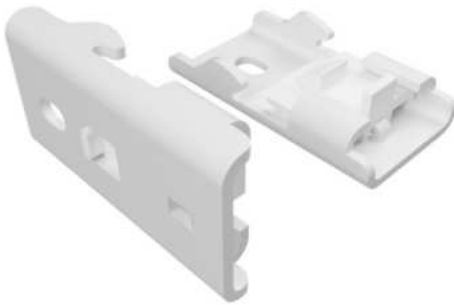

Rodachina Flexiriel

Item: 22263

Línea de Producto: Flexiriel

Colores: Blanco

Unidad de Medida: Unidad

Unidad de Empaque: 300 Unidades

Soporte Techo Para Flexiriel

Item: 22284

Línea de Producto: Flexiriel

Colores: Blanco

Unidad de Medida: Unidad

Unidad de Empaque: 200 Unidades

Tope Flexiriel Plástico

Item: 75657

Línea de Producto: Flexiriel

Colores: Blanco

Unidad de Medida: Unidad

Unidad de Empaque: 200 Unidad