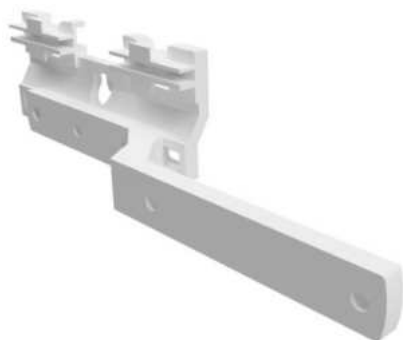

Cruzador con Brazo

Item: 179

Línea de Producto: Rieles

Colores: Blanco,

Unidad de Medida: Unidad

Unidad de Empaque: 200 Unidades