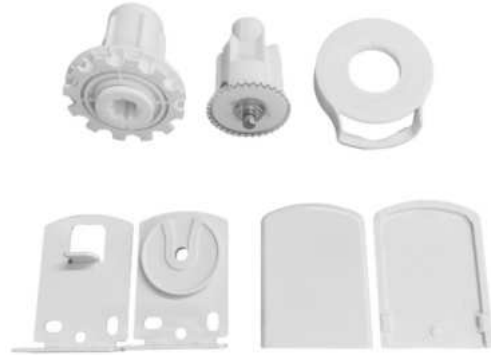

Unidad de Empaque: 4 M

Control R8 1 - 1/2" Escualizable

Item: 149

Línea de Producto: Enrollable

Colores: Blanco, Gris, Negro

Unidad de Medida: Juego

Unidad de Empaque: 50 Juegos

Control Skyline R16 S 1 - 1/2" Corto