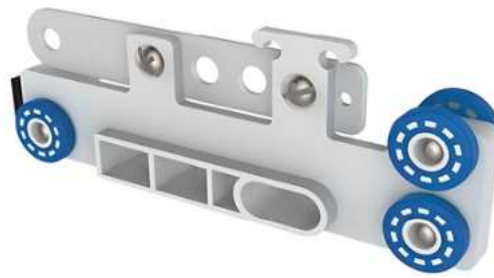

Carro Luxury

Item: 40869

Línea de Producto: Rieles

Colores: Blanco

Unidad de Medida: Unidad

Unidad de Empaque: 20 Unidades

Polea Lateral Luxury

Item: 40870

Línea de Producto: Rieles

Colores: Blanco

Unidad de Medida: Unidad

Unidad de Empaque: 20 Unidades

Curva 90 Grados Luxury

Item: 40863

Línea de Producto: Rieles

Colores: Blanco

Unidad de Medida: Unidad

Unidad de Empaque: 1 Unidad