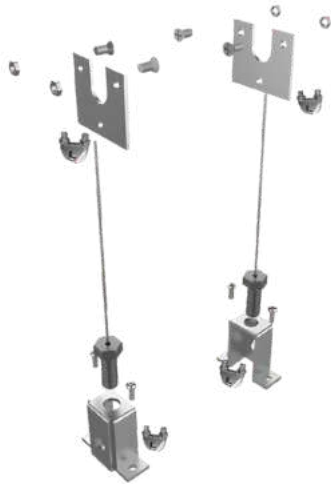

Felpa Perfil Lateral Enrollable Car. 400 m

Item: 1577

Línea de Producto: Enrollable, Sheer Elegance

Colores: Garis

Unidad de Medida: Metro lineal

Unidad de Empaque: 400 m

Tensor Guaya PEL

Item: 95805