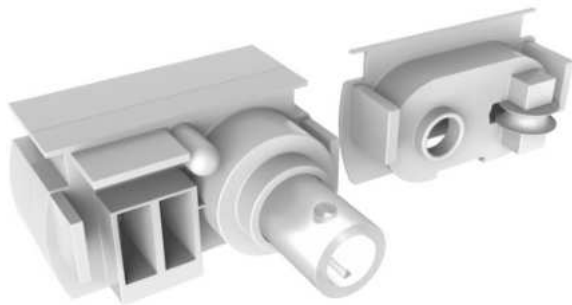

Unidad de Medida: Unidad

Unidad de Empaque: N/A

Lanzadera Hanna

Item: 36205

Línea de Producto: Hanna

Colores: Blanco

Unidad de Medida: Unidad

Unidad de Empaque: N/A