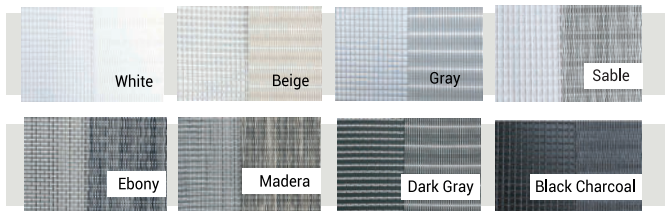

## SHEER ELEGANCE SCREEN M.A

Conoce más especificaciones  
escaneando el siguiente QR.

### Especificaciones

<b>Composición</b>	PVC 70% - POL 30%
<b>Ancho disponible</b>	1,50-1,83-2,50 M. (Algunos colores solo están disponibles en ciertos anchos. Preguntar al asesor comercial)
<b>Peso/m2</b>	330gr/m2 + - 5%.
<b>Espesor</b>	0,55 mm + - 5%.
<b>Largo del rollo</b>	40 M aprox.
<b>Sistemas</b>	Sheer Elegance, Panel Japonés, Enrollables.